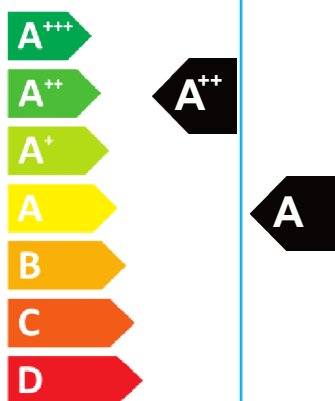

ENERG

енергия · ενεργεια

Y IJA
IE IA

haice

HCCI-95CC48DC4 + HCCO-48MODCT4

SEER

kW **13**
SEER **5,1**
kWh/annum **962**

SCOP

kW **5,4** **10**
SCOP **4,82** **3,45**
kWh/annum **1570** **3803**

64 dB

72 dB